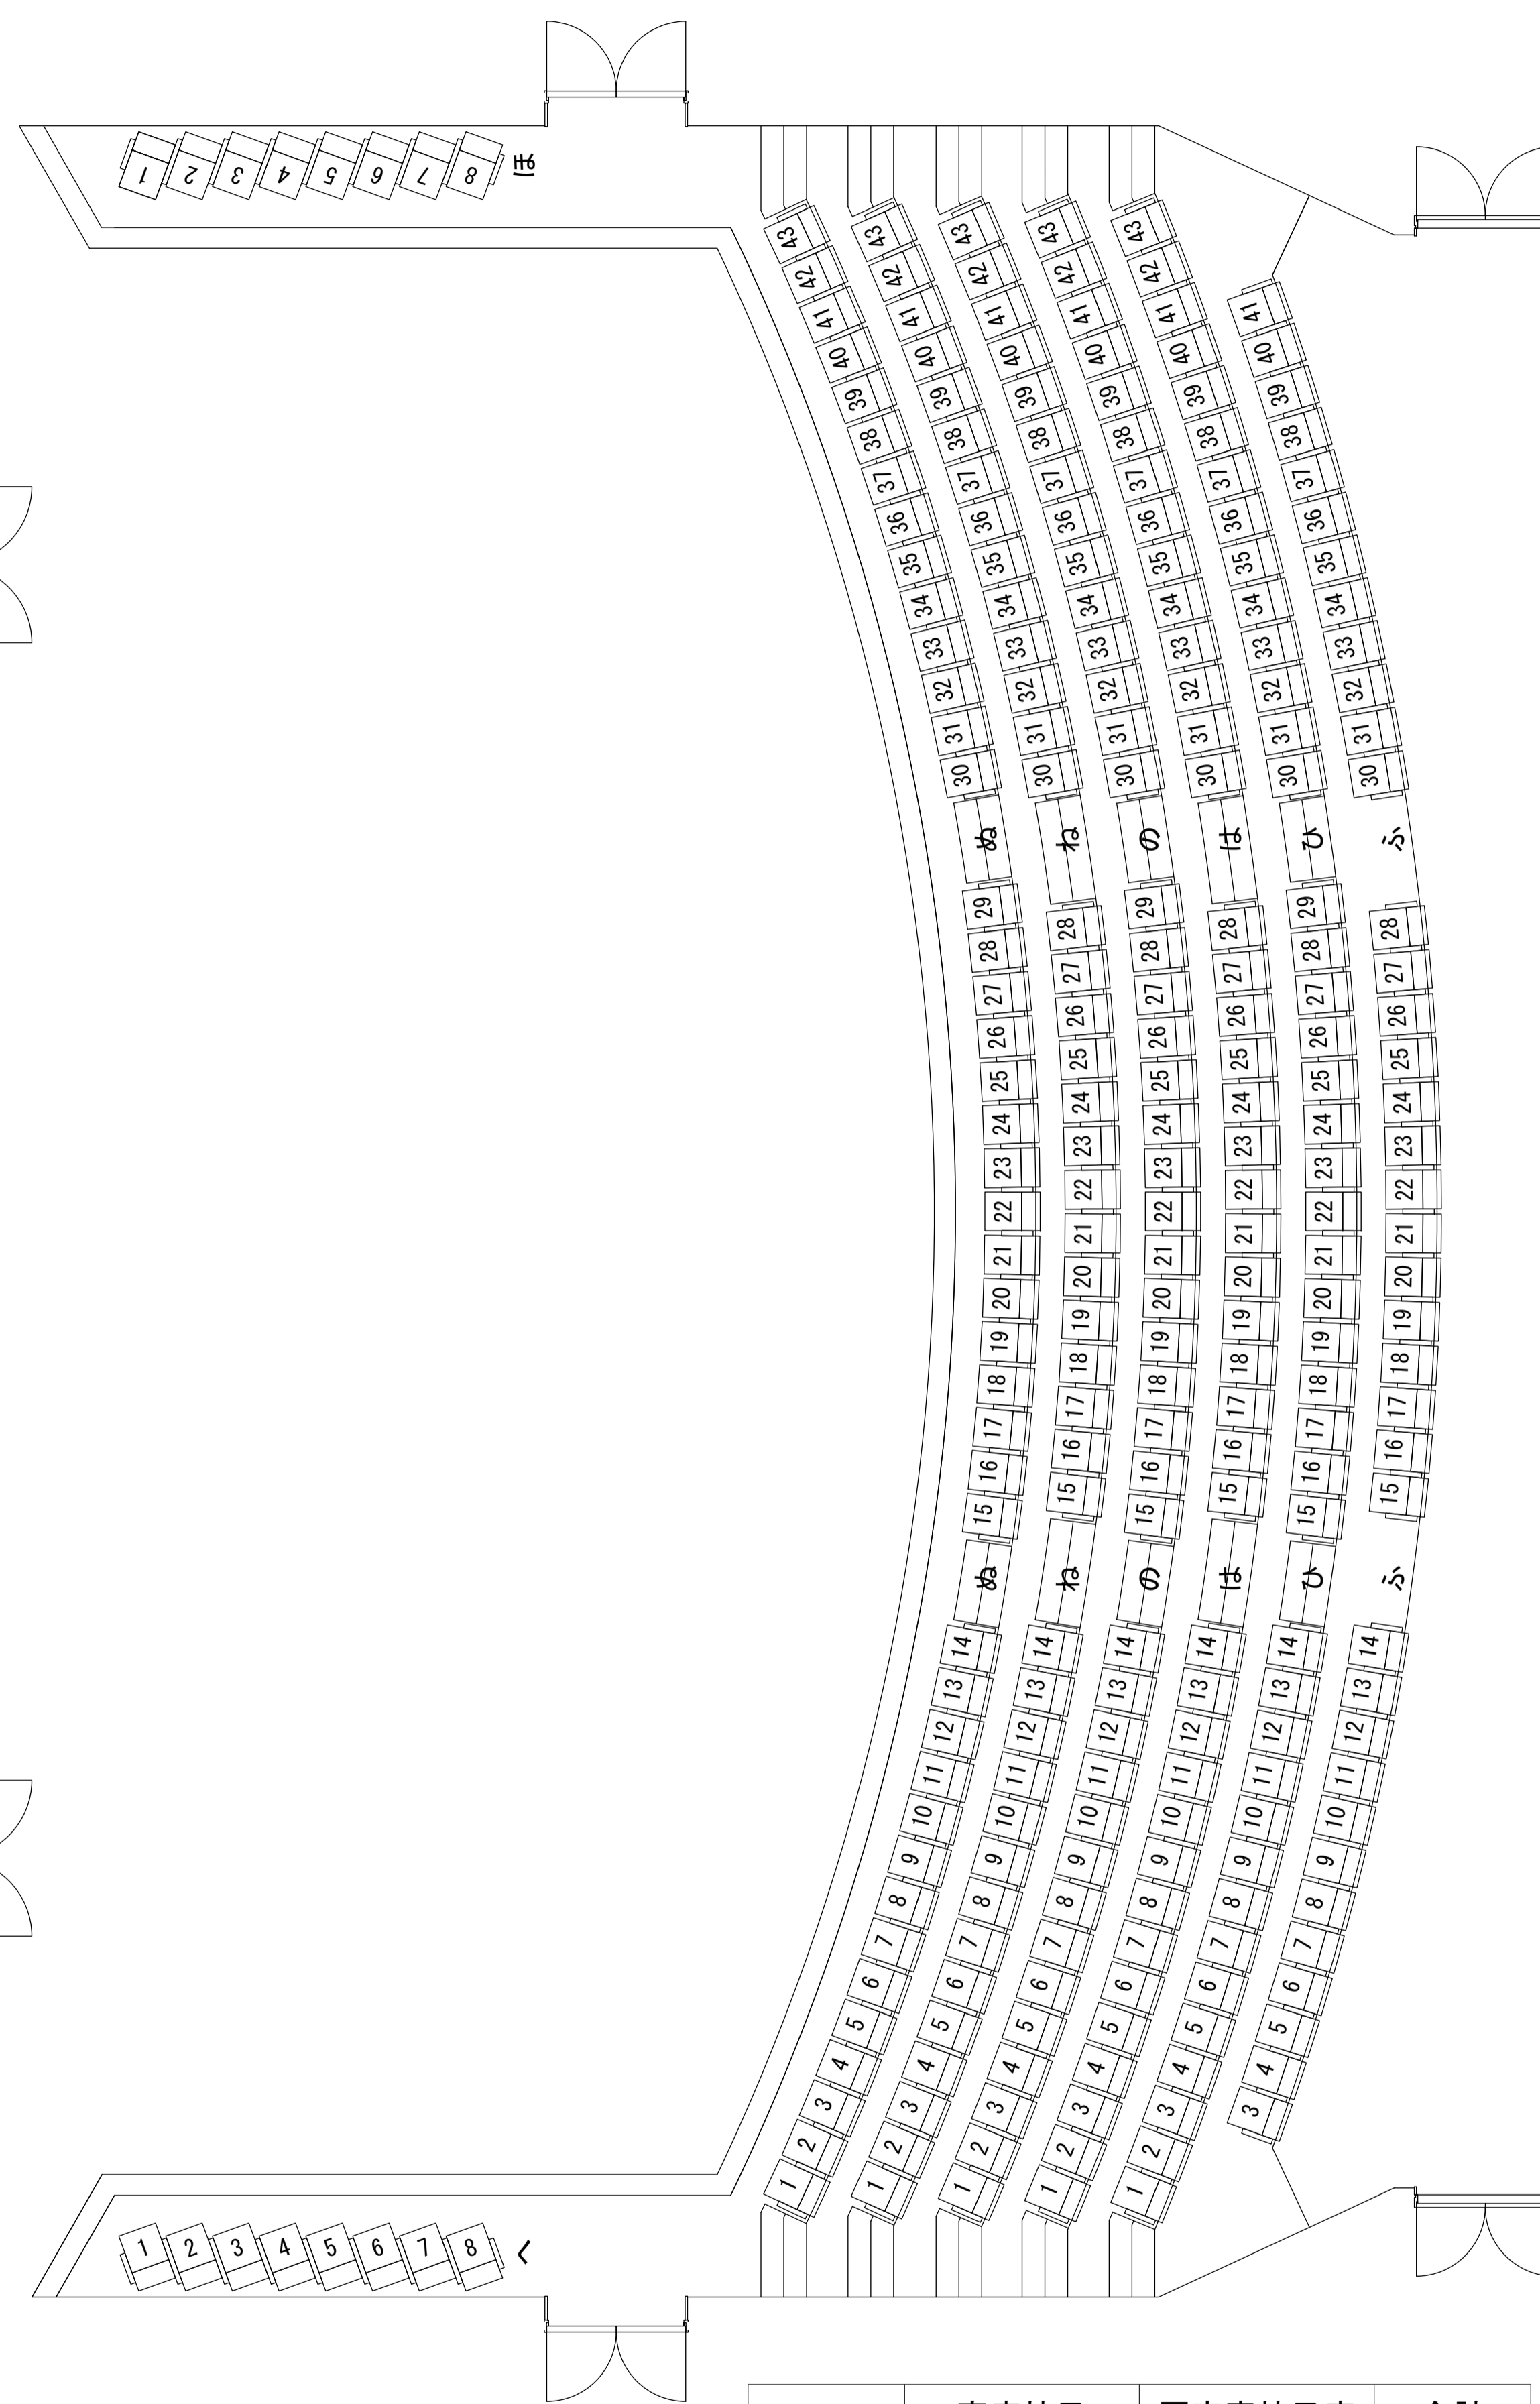

# 和歌山城ホール 大ホール 座席表

舞台

1階席

2階席

	客席椅子	固定車椅子席	合計
1階席	681席	6席	687席
2階席	267席	0席	267席
合計	948席	6席	954席

※オーケストラピット可動席（1階席）92席