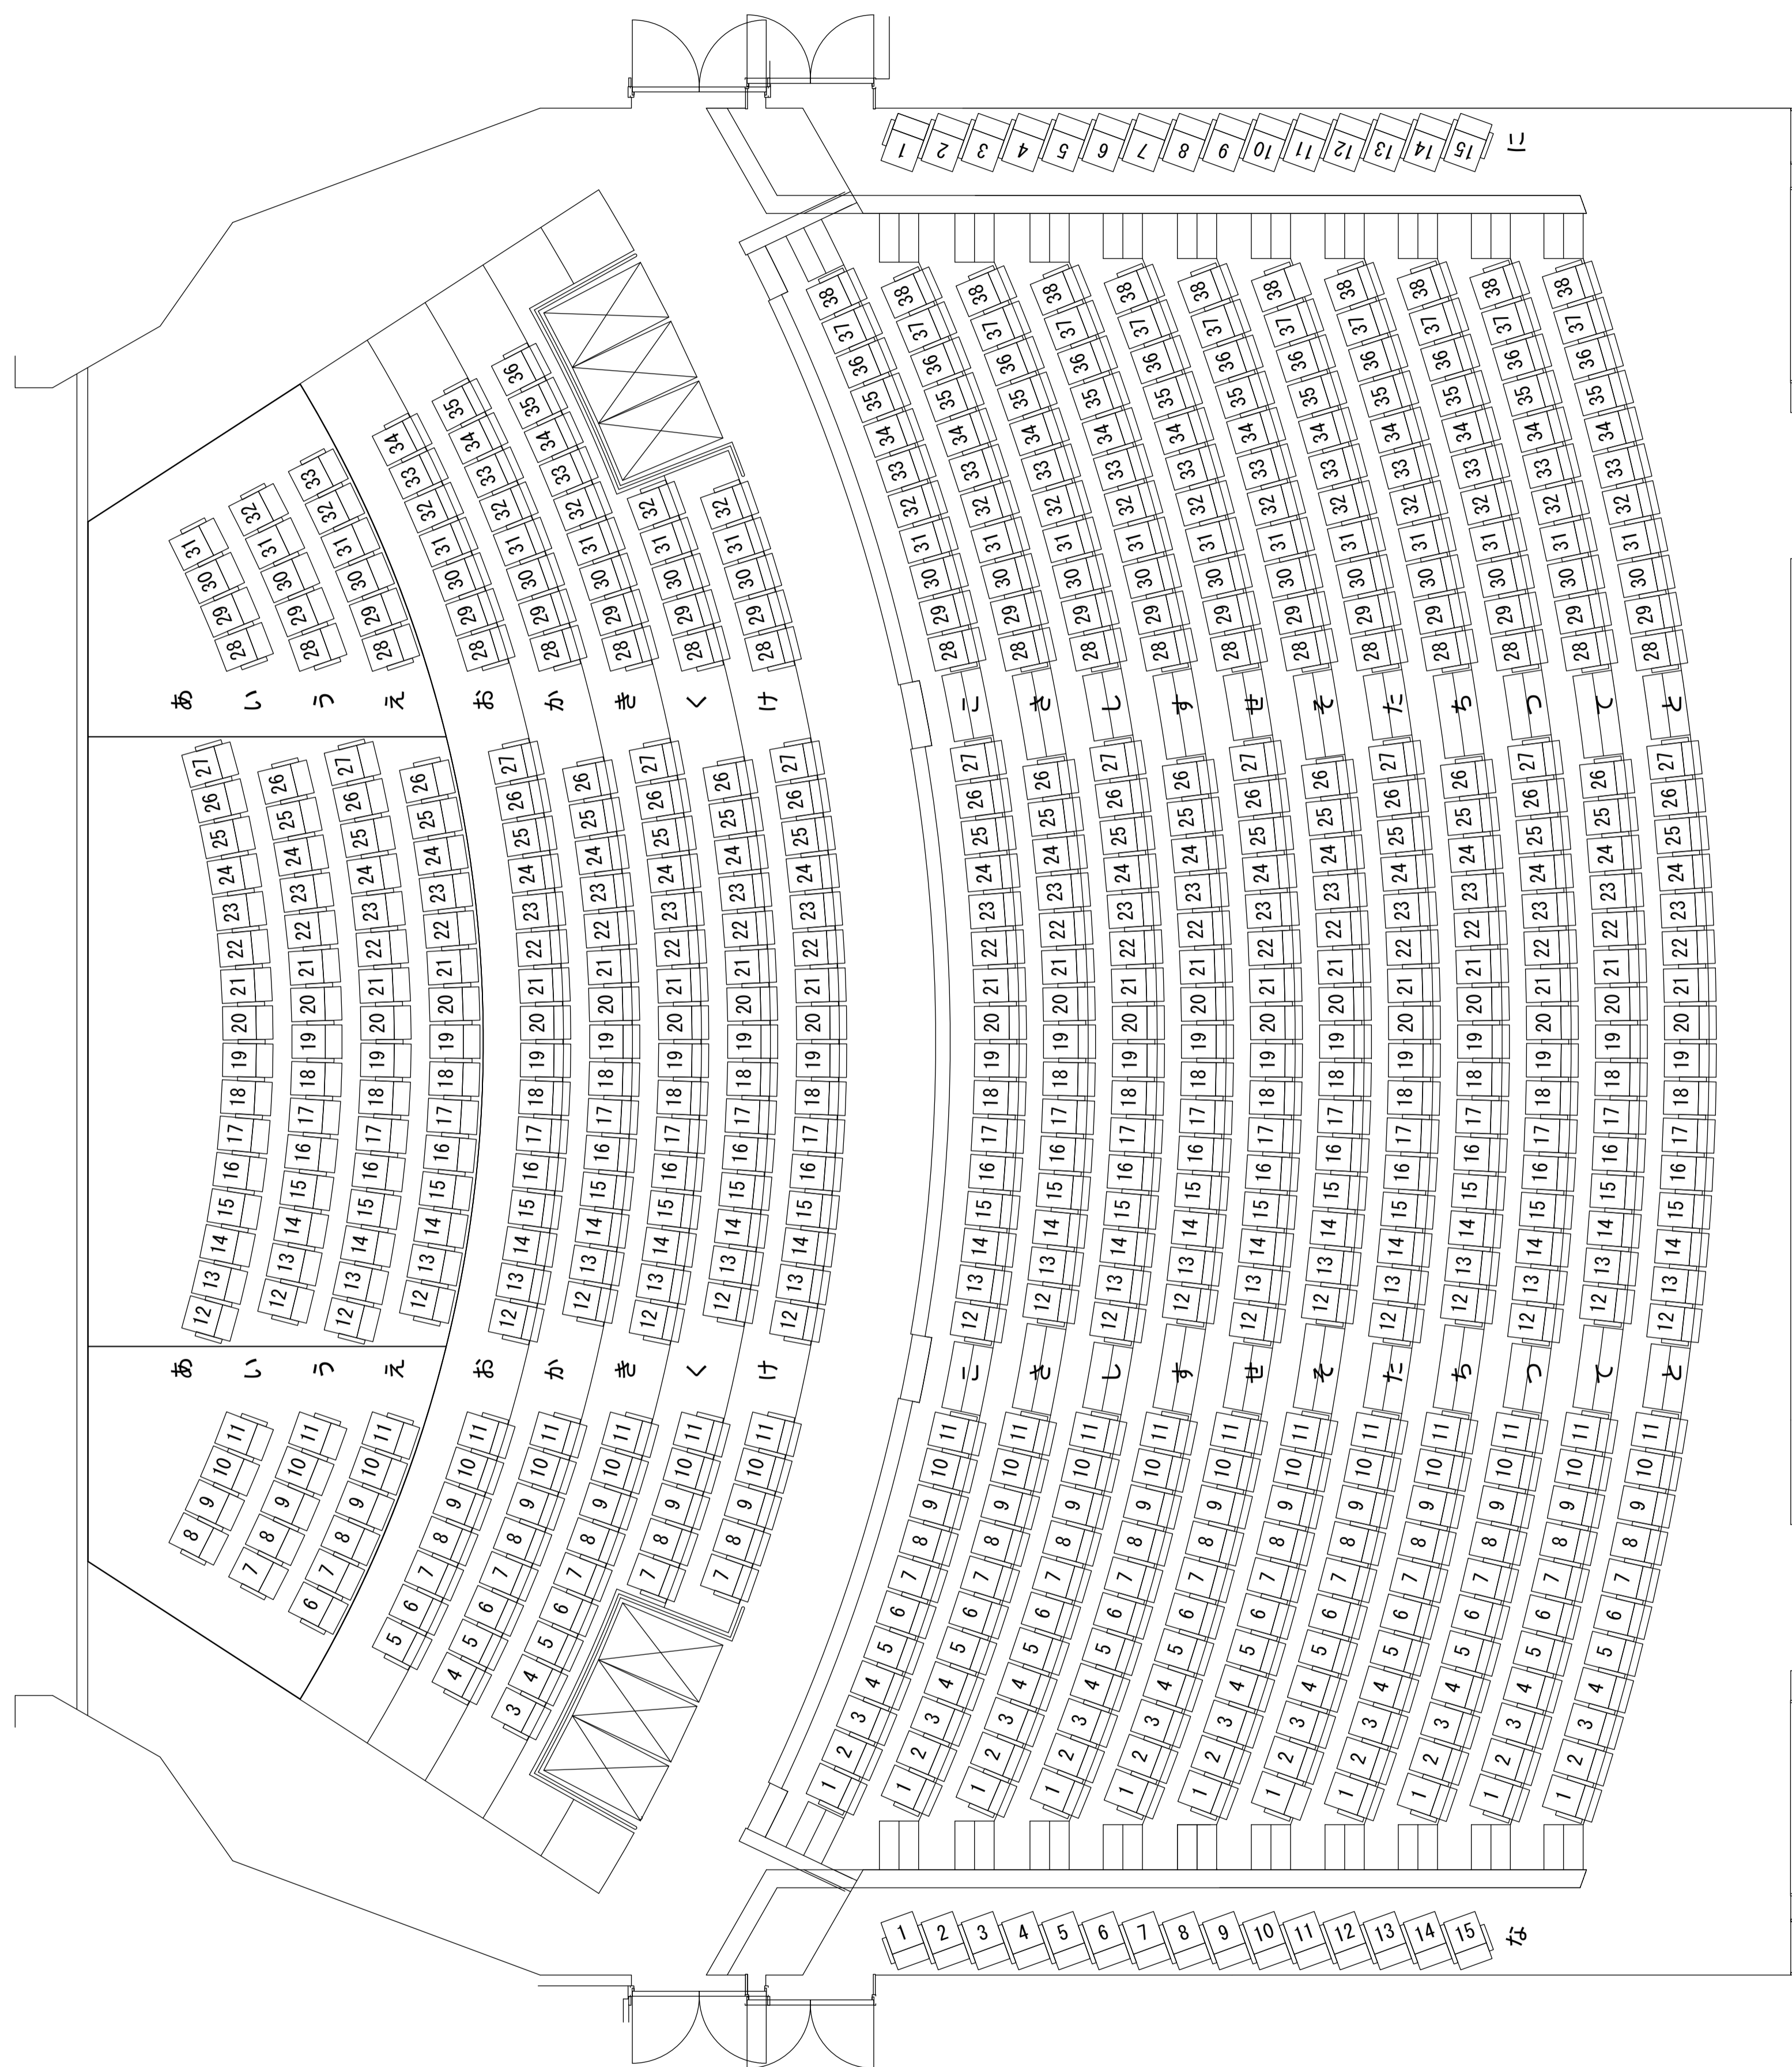

# 和歌山城ホール 大ホール 座席表

舞台

1階席

2階席

	客席椅子	固定車椅子席	合計
1階席	681席	6席	687席
2階席	267席	0席	267席
合計	948席	6席	954席

※オーケストラピット可動席（1階席）92席