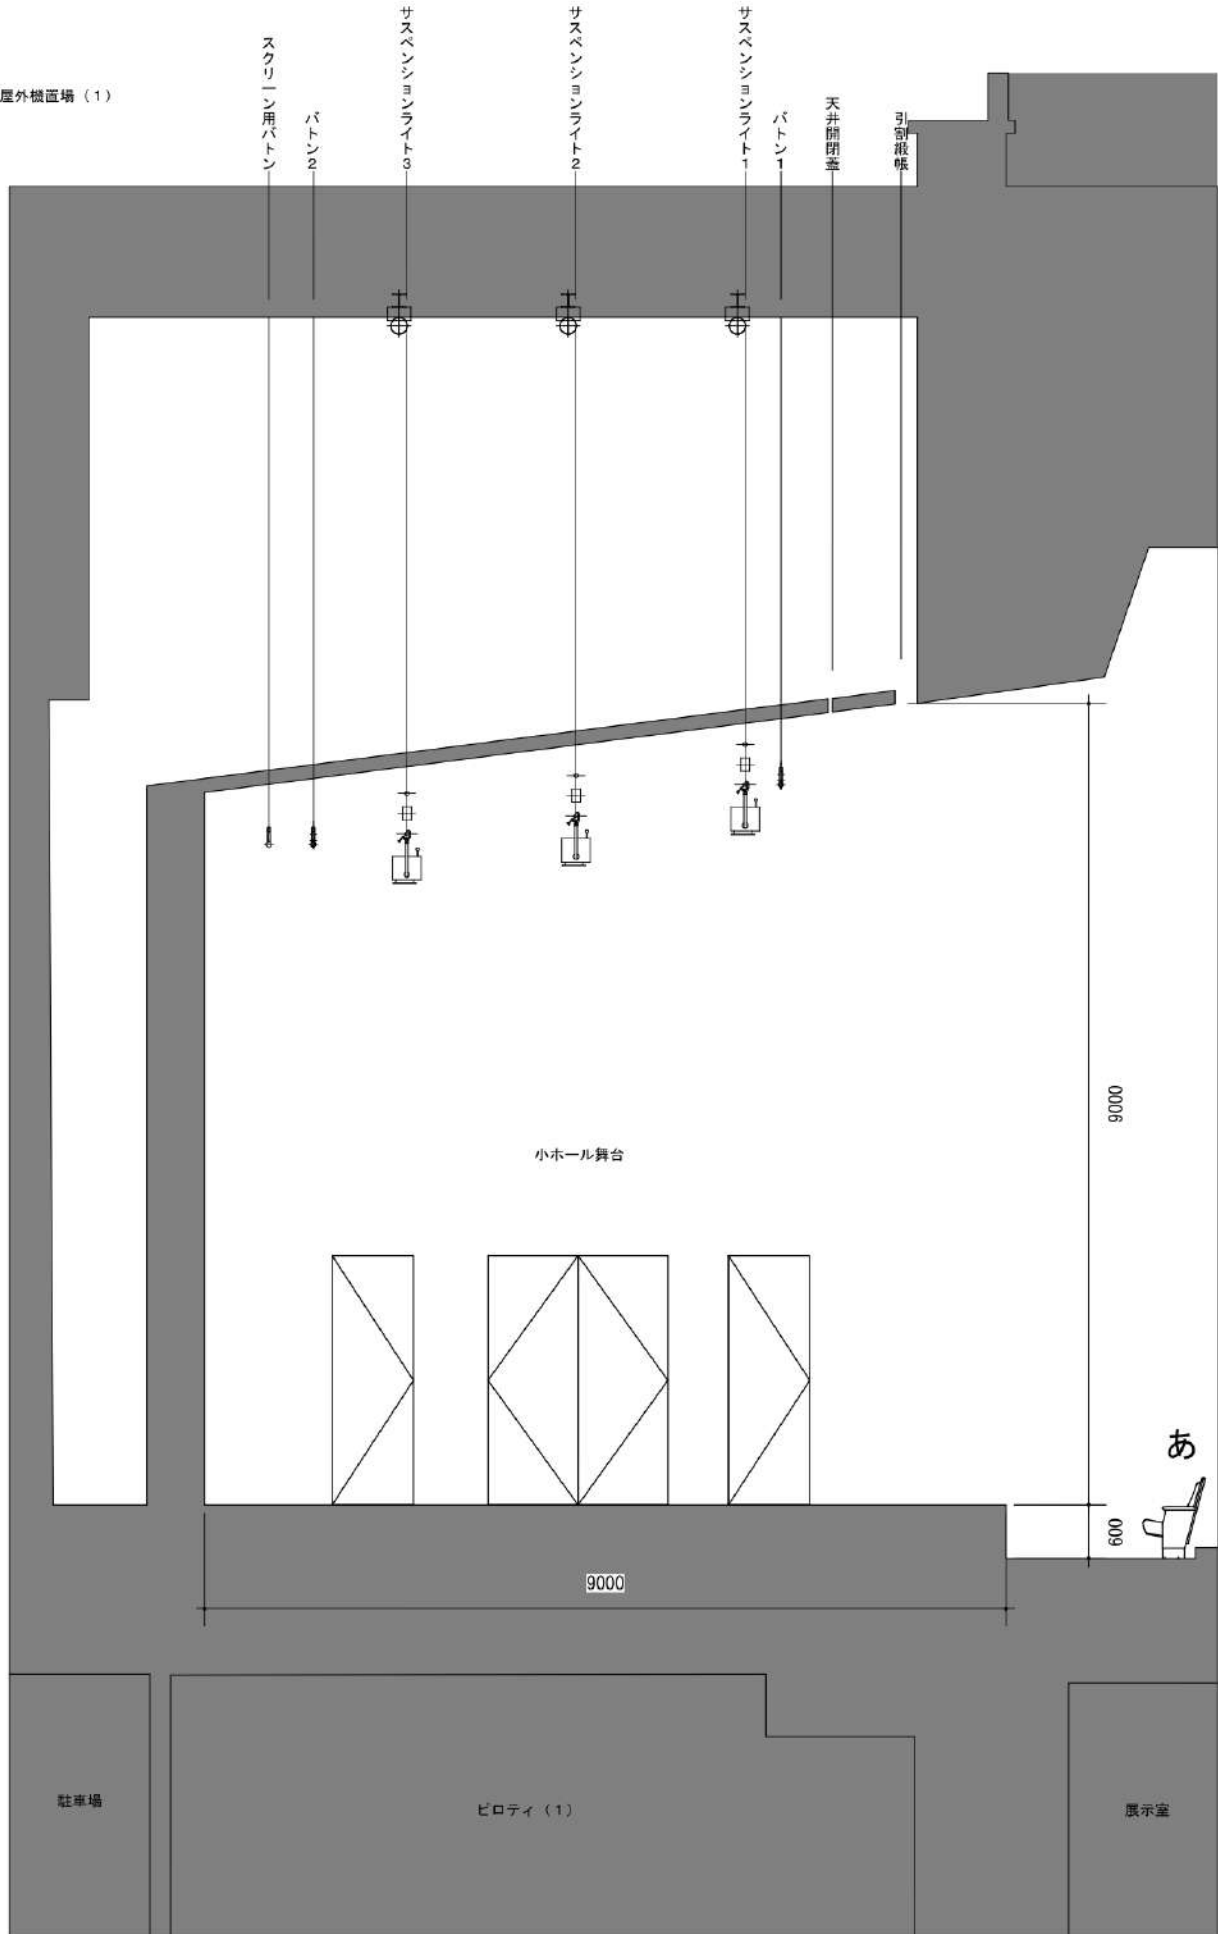

屋外機置場 (1)

公演名 :

公演日 :

縮尺 A3:1/60

拡大断面図

和歌山城ホール 小ホール