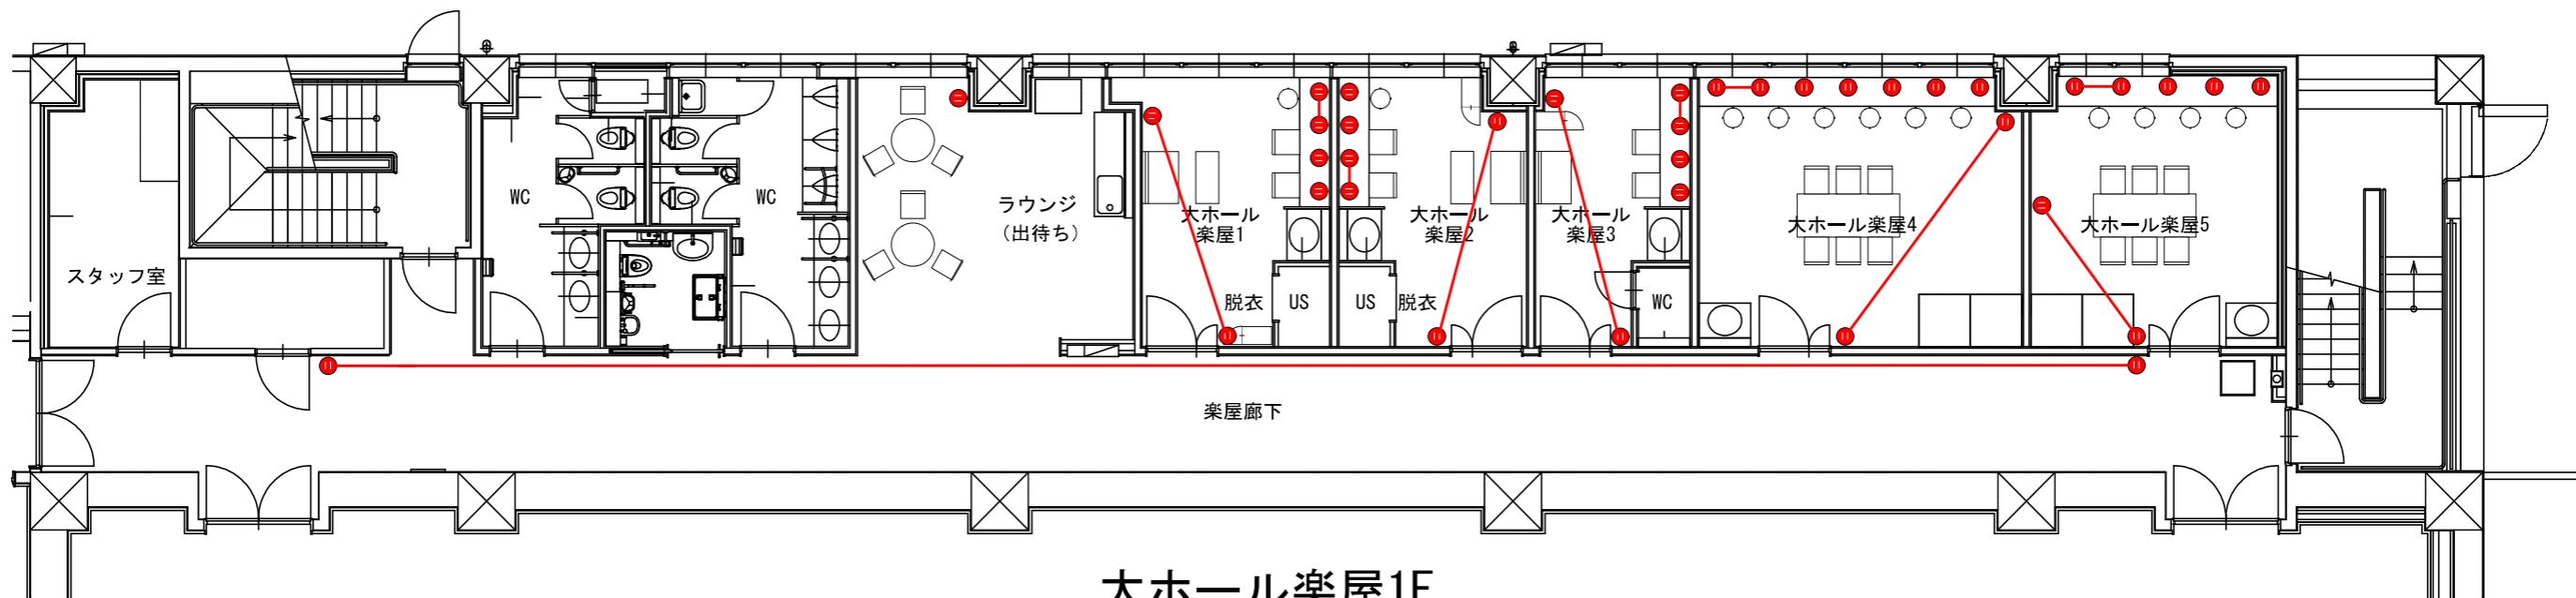

舞台用上手袖集中コンセント盤架

C型30A ×6
 平行15A ×2

C型60A × 各2

C型60A × 各2

客席ブースコンセント盤

C型30A ×1
 平行15A ×2

-  → 音響用電源盤
-  → 照明用電源盤
-  → C型60Aコンセント
-  → 1L-3
-  → 2L-4
-  → 3L-4

- →1L-1
- →2L-1