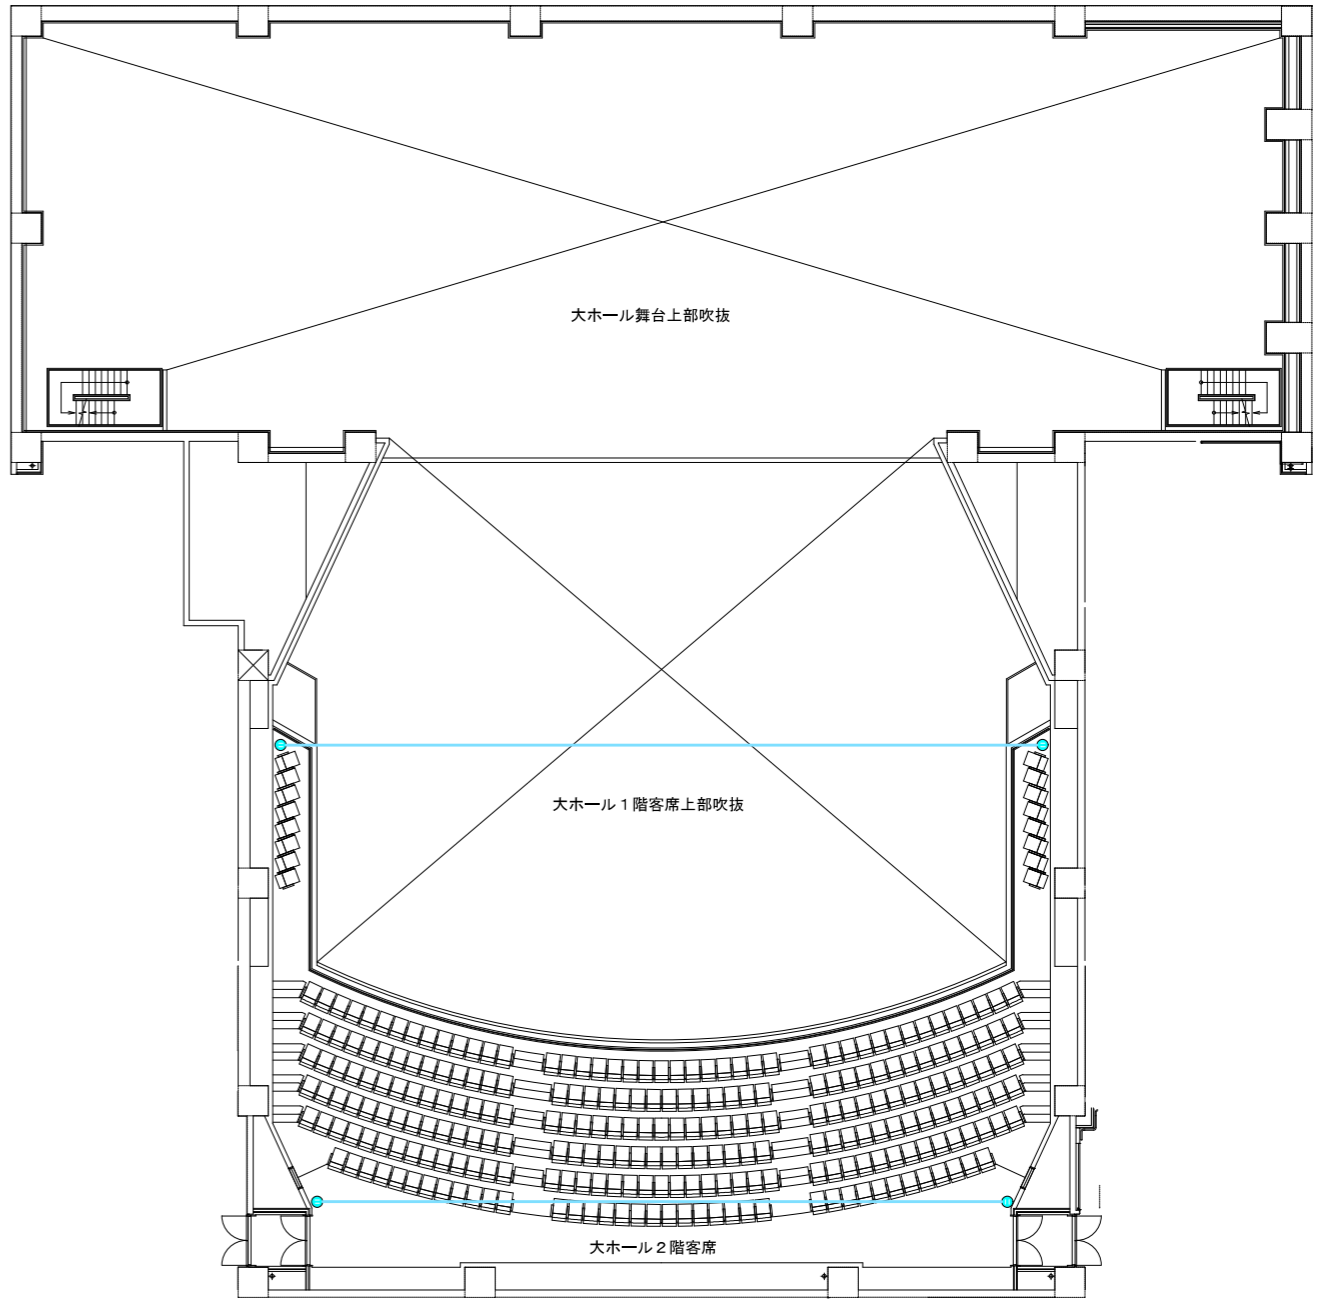

舞台用上手袖集中コンセント盤架

C型30A ×6
 平行15A ×2

C型60A × 各2

C型60A × 各2

客席ブースコンセント盤

C型30A ×1
 平行15A ×2

-  → 音響用電源盤
-  → 照明用電源盤
-  → C型60Aコンセント
-  → 1L-3
-  → 2L-4
-  → 3L-4

- →1L-1
- →2L-1