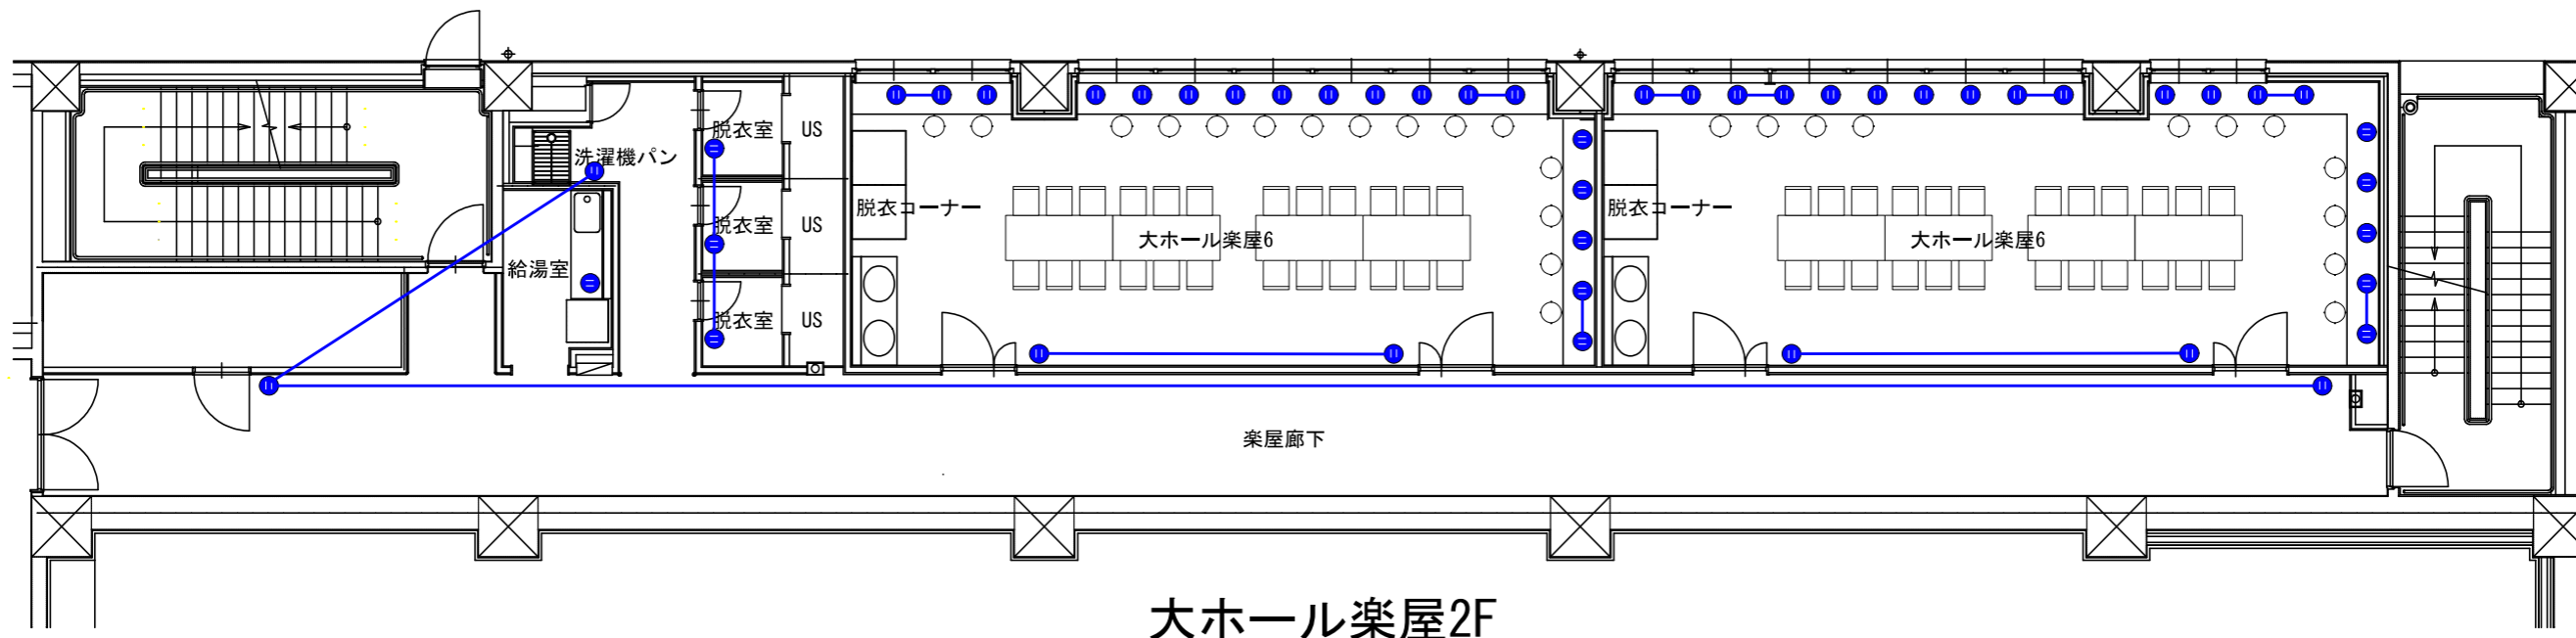

舞台用上手袖集中コンセント盤架

C型30A ×6
 平行15A ×2

C型60A × 各2

C型60A × 各2

客席ブースコンセント盤

C型30A ×1
 平行15A ×2

-  → 音響用電源盤
-  → 照明用電源盤
-  → C型60Aコンセント
-  → 1L-3
-  → 2L-4
-  → 3L-4

- →1L-1
- →2L-1