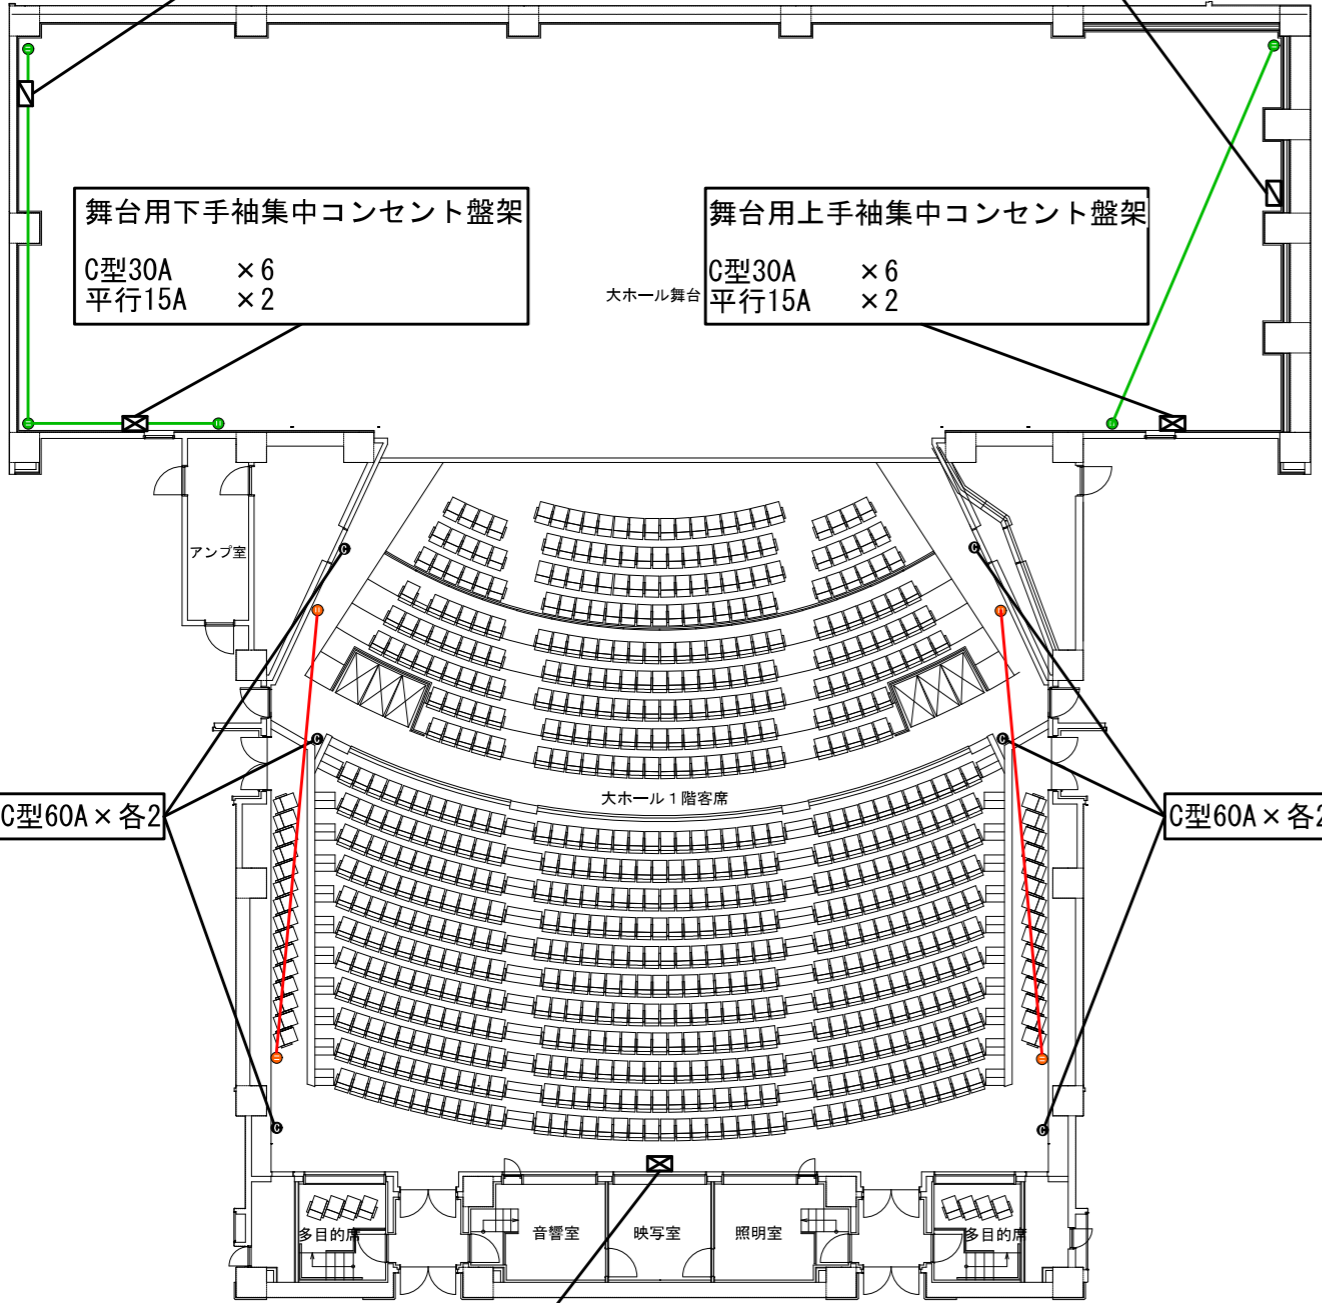

舞台用上手袖集中コンセント盤架

C型30A ×6
 平行15A ×2

C型60A × 各2

C型60A × 各2

客席ブースコンセント盤

C型30A ×1
 平行15A ×2

-  → 音響用電源盤
-  → 照明用電源盤
-  → C型60Aコンセント
-  → 1L-3
-  → 2L-4
-  → 3L-4

- →1L-1
- →2L-1