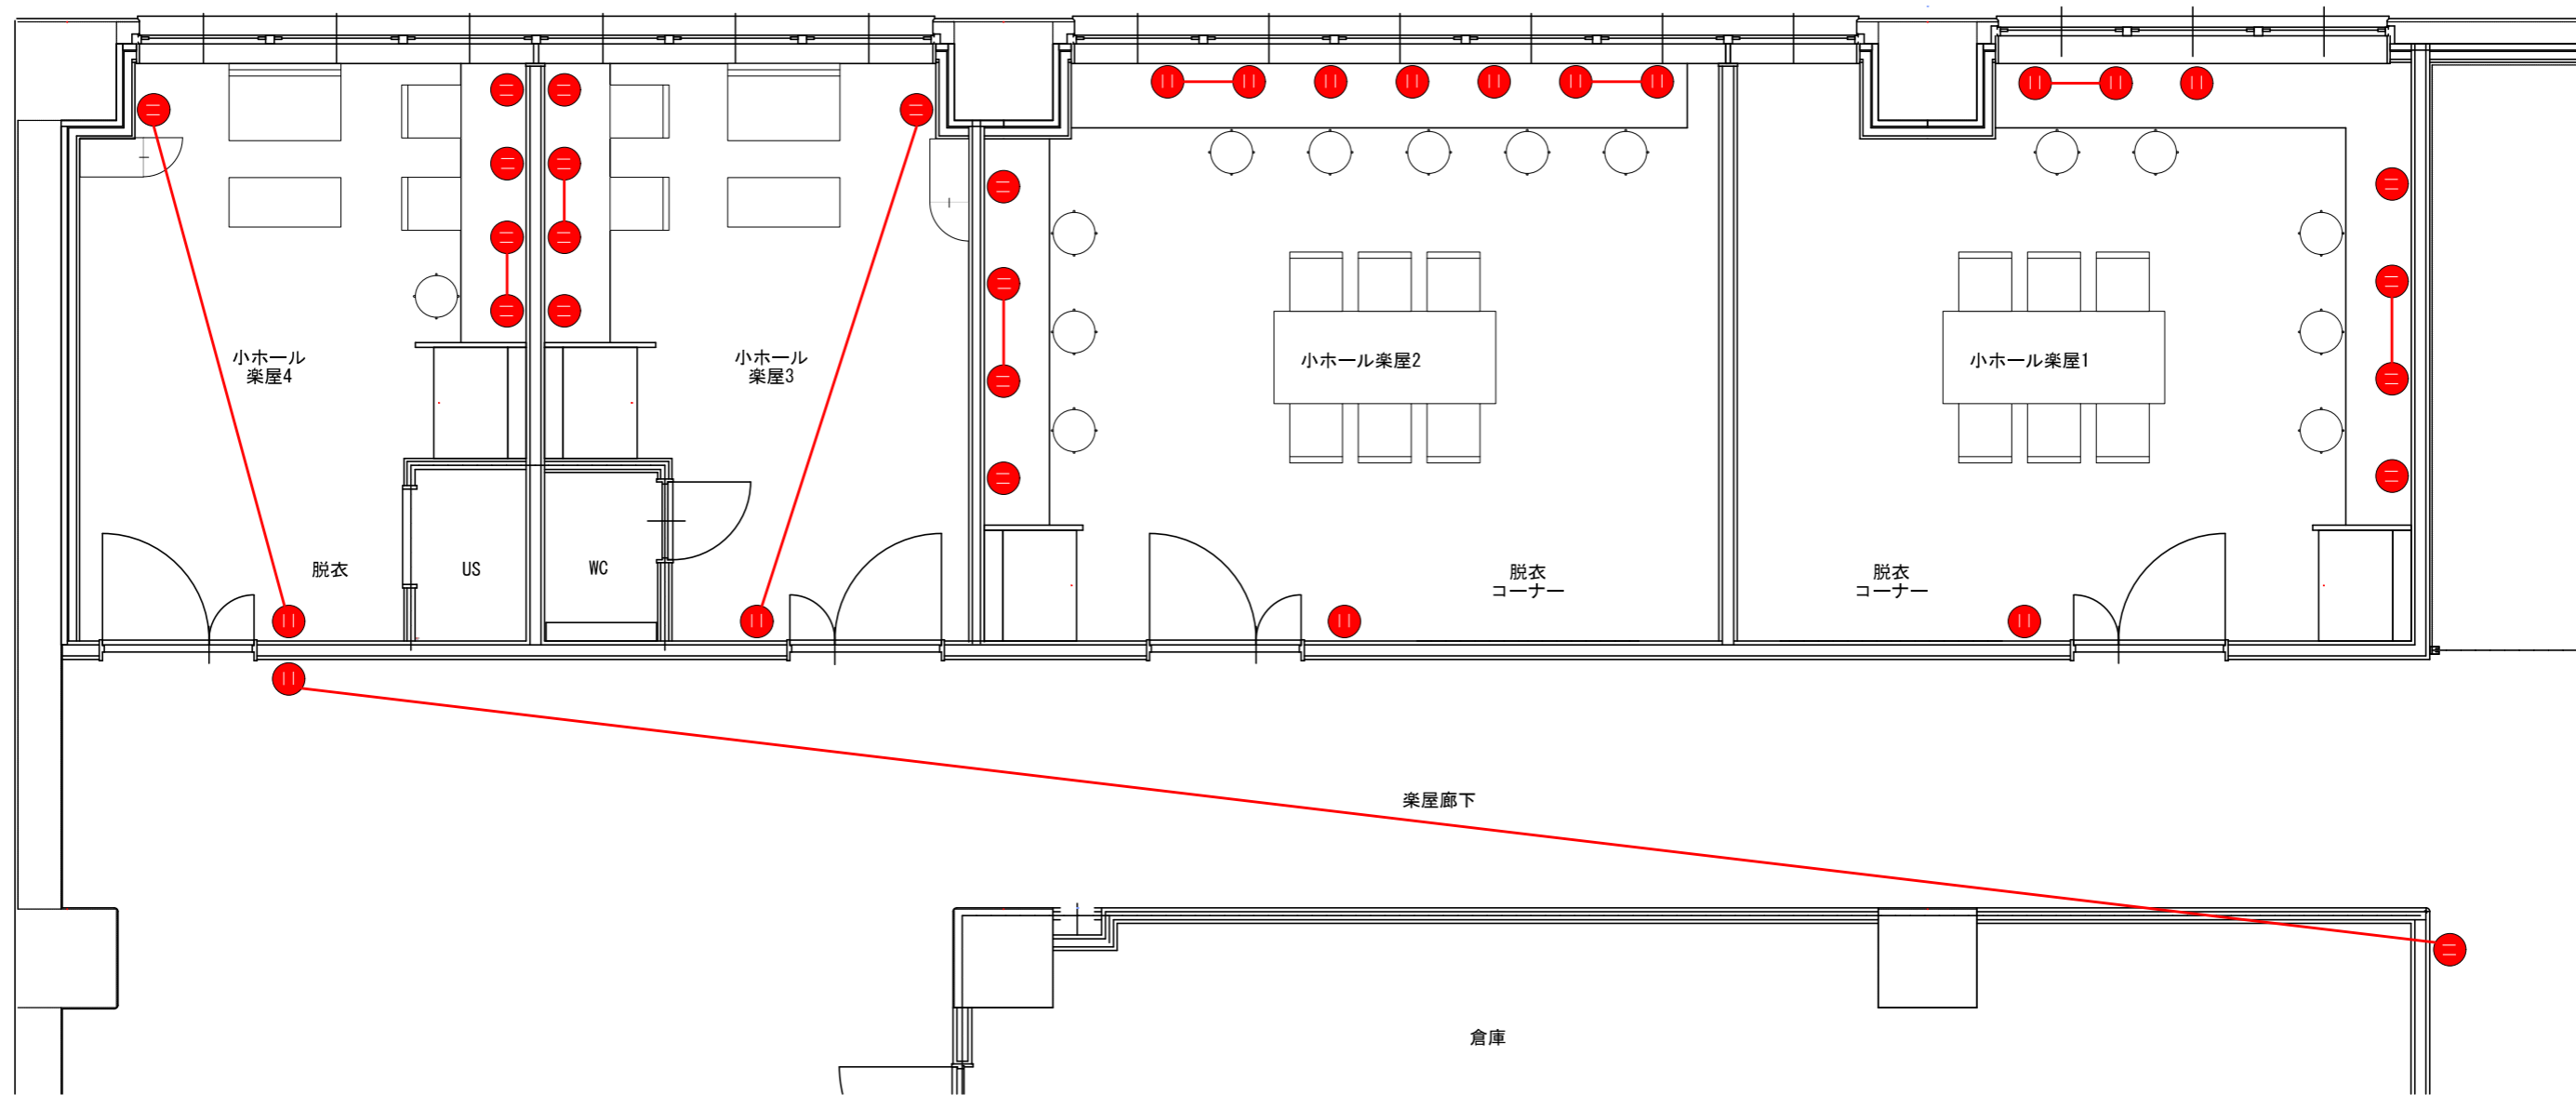

舞台下手袖集中コンセント盤架

C型30A × 6
平行15A × 2

舞台上手袖集中コンセント盤架

C型30A × 6
平行15A × 2

持込用電源盤(下手)

C型60A × 2
C型30A × 2
D型20A × 2
平行15A × 2
1Φ3W 3P400AF/300AT
(カムロックコネクター出し)

持込用電源盤(上手)

C型60A × 2
C型30A × 2
D型20A × 2
平行15A × 2
1Φ3W 3P400AF/300AT
(カムロックコネクター出し)

C型30A × 各3
平行15A × 各1

C型30A × 各3
平行15A × 各1

客席ブースコンセント盤

C型30A × 1
平行15A × 2

- ⊠ → 音響用電源盤
- ◻ → 照明用電源盤
- → 直コンセント

- → 2L-3
- → 3L-3

小ホール楽屋

11 →2L-1