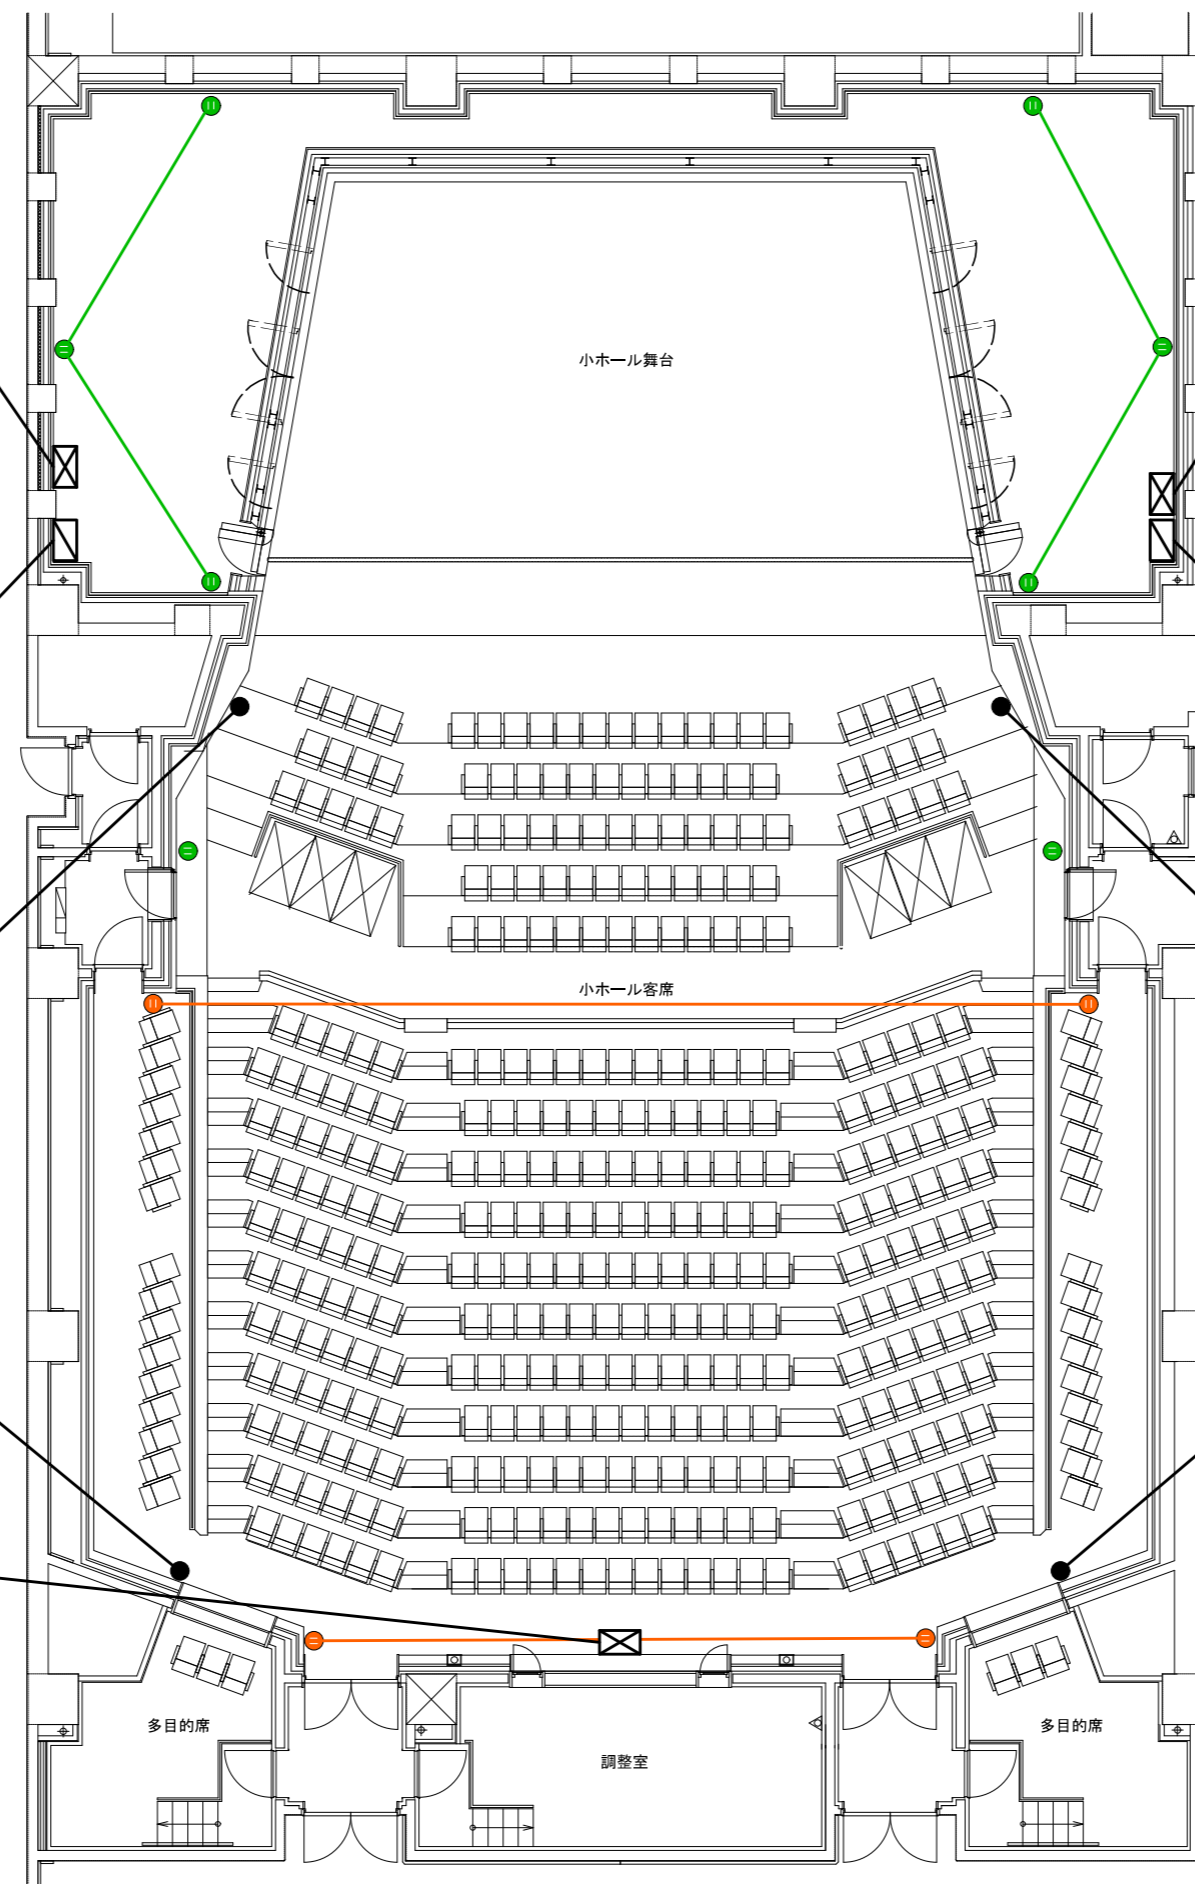

舞台下手袖集中コンセント盤架

C型30A × 6
平行15A × 2

舞台上手袖集中コンセント盤架

C型30A × 6
平行15A × 2

持込用電源盤(下手)

C型60A × 2
C型30A × 2
D型20A × 2
平行15A × 2
1Φ3W 3P400AF/300AT
(カムロックコネクター出し)

持込用電源盤(上手)

C型60A × 2
C型30A × 2
D型20A × 2
平行15A × 2
1Φ3W 3P400AF/300AT
(カムロックコネクター出し)

C型30A × 各3
平行15A × 各1

C型30A × 各3
平行15A × 各1

客席ブースコンセント盤

C型30A × 1
平行15A × 2

- ⊠ → 音響用電源盤
- ◻ → 照明用電源盤
- → 直コンセント

- → 2L-3
- → 3L-3

小ホール楽屋

11 →2L-1